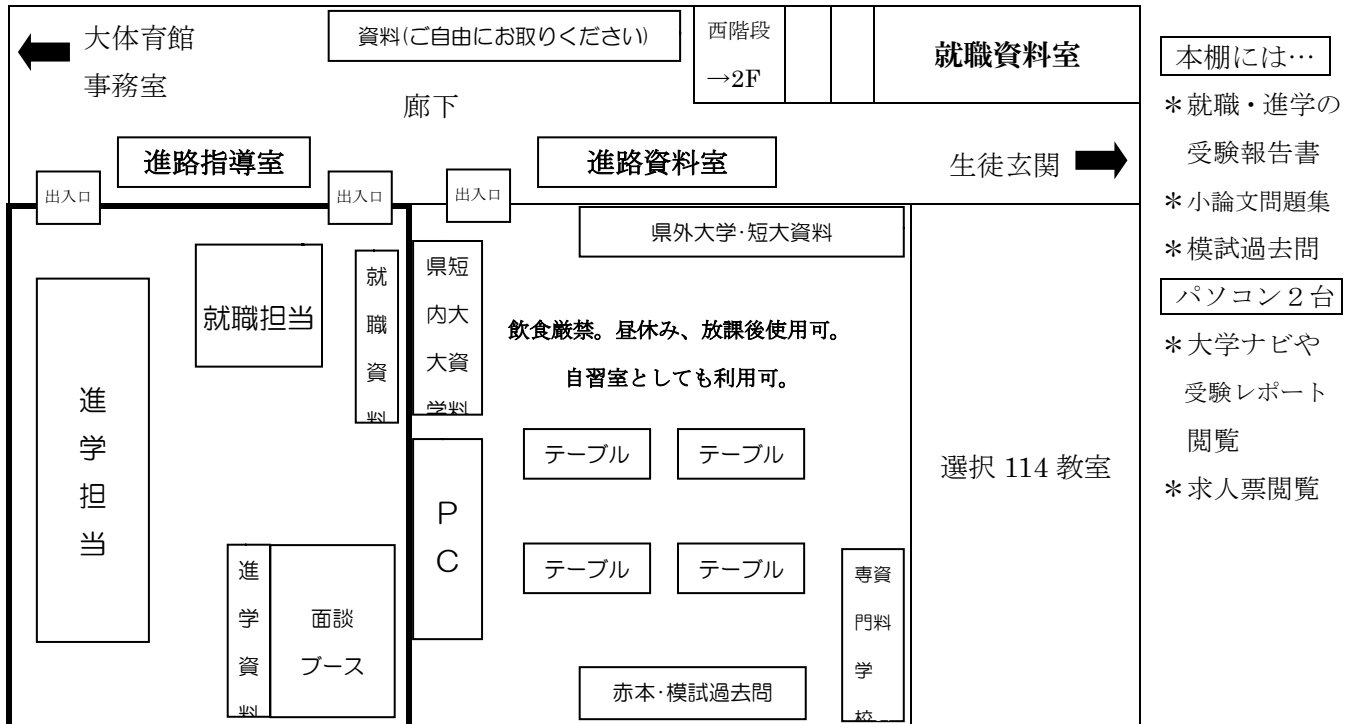

## ○ 1年生の皆さん、桜ヶ丘高校入学おめでとう

新入生が入学し新たな年がスタートして1ヶ月です。部活動や勉強、学校行事など入学時に思い描いた高校生活が送れていますか。ともすると2年生は中だるみしてしまいがちです。気をつけて生活してください。3年生は高校生活の成果を出す最終学年です。高校生活を充実させることは進路の実現にもつながります。頑張ろう！

“あなたの夢は何か、あなたが目的とするものは何か、

それさえしっかり持っているならば、必ずや道は開かれるであろう”（ガンディー）

## ○ 進路指導室の場所

卒業後の進学、就職のために皆さんが活用する進路指導部を紹介します。進路指導室は1棟の1階にあります。

- 本棚には…
- \* 就職・進学の受験報告書
  - \* 小論文問題集
  - \* 模試過去問
  - パソコン2台
  - \* 大学ナビや受験レポート閲覧
  - \* 求人票閲覧